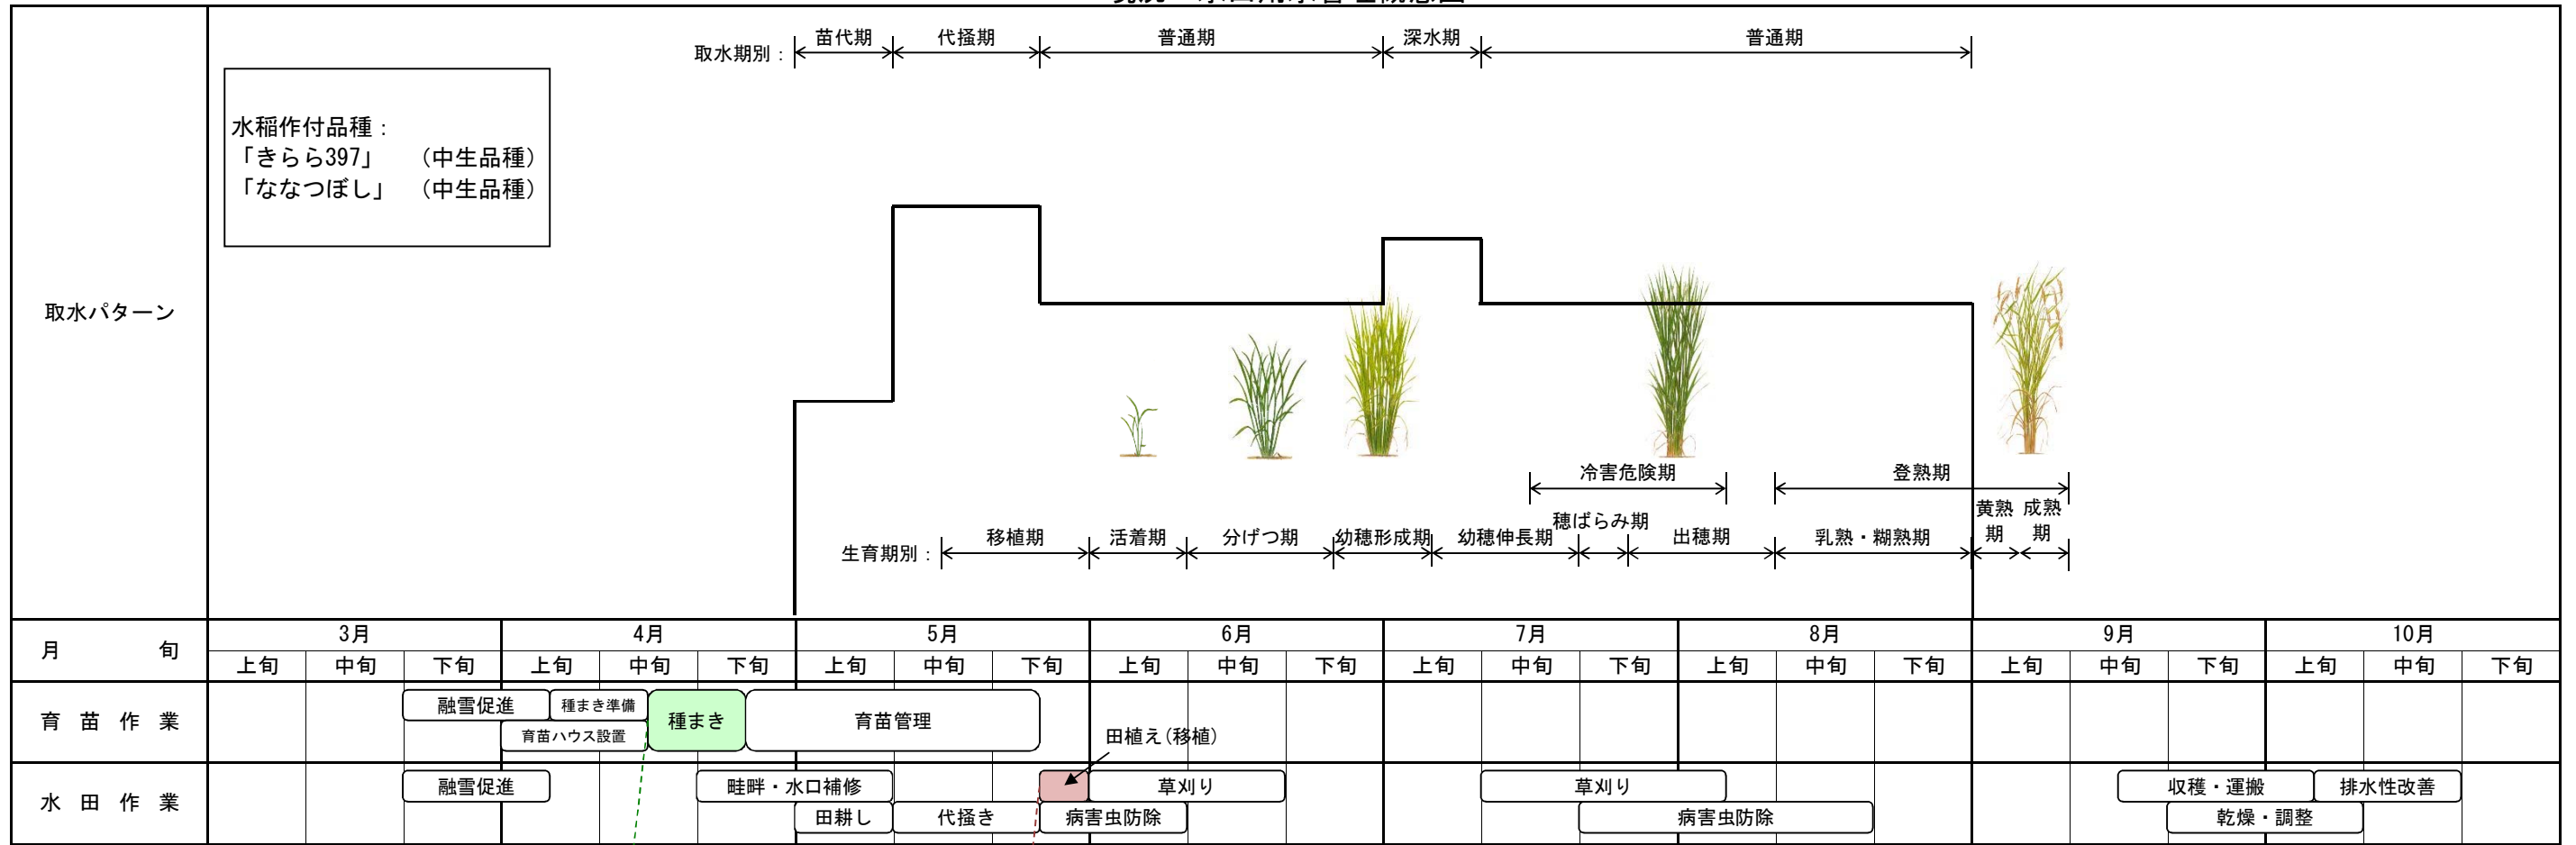

現況 水田用水管理概念図

変更計画 水田用水管理概念図